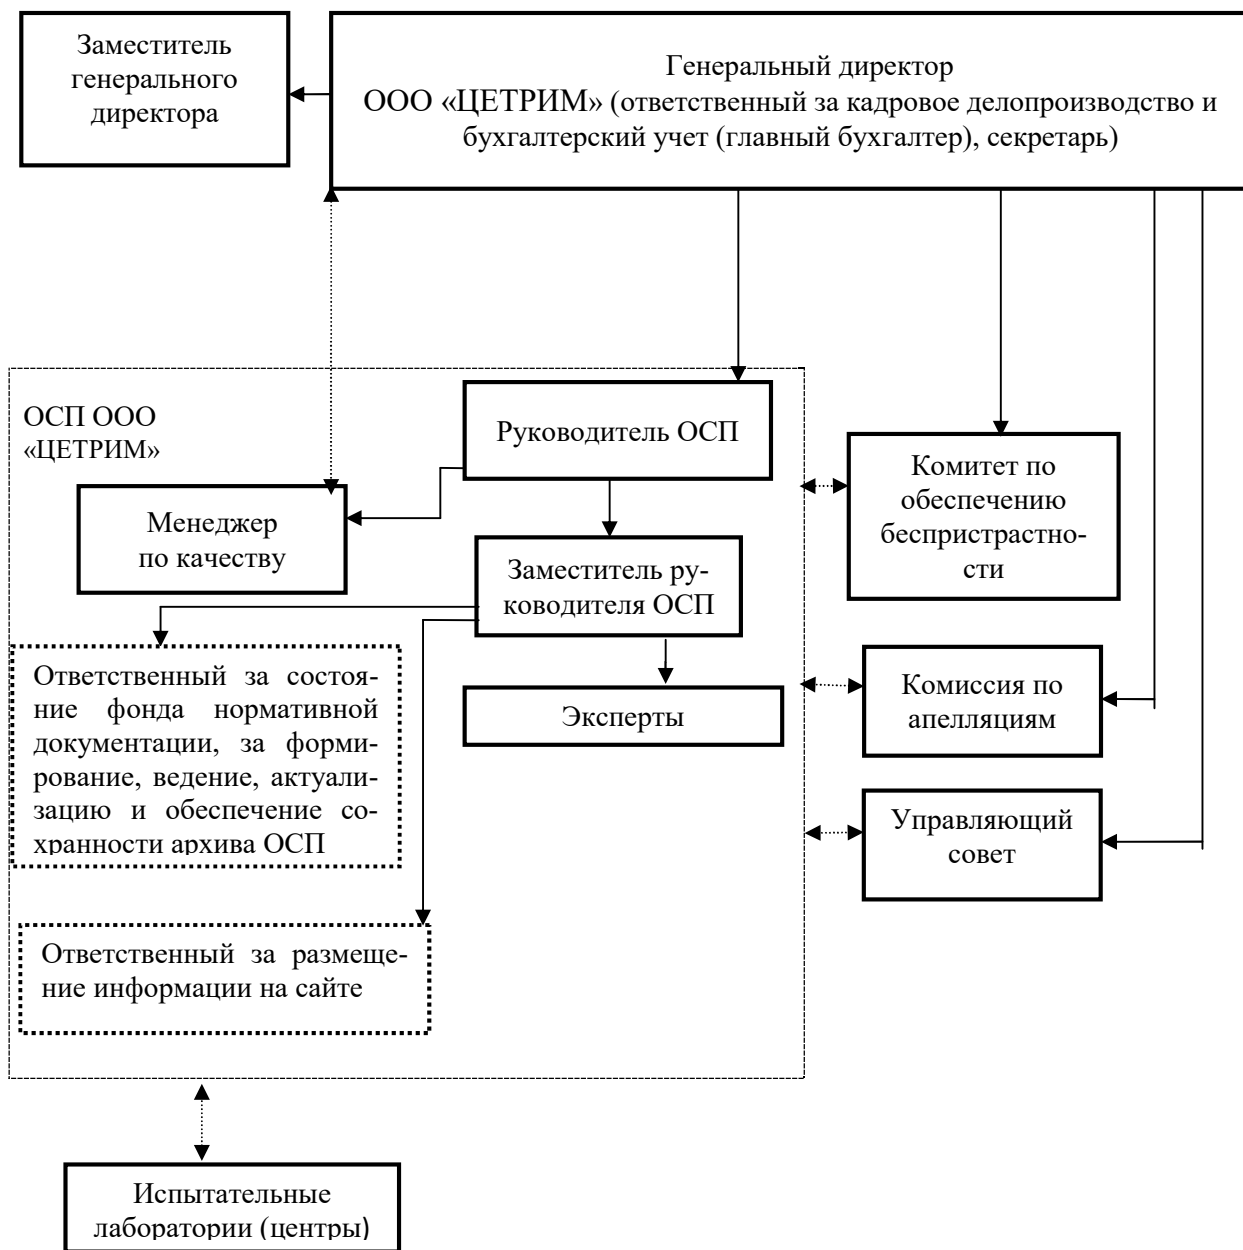

**Организационная структура  
Органа по сертификации продукции Общества с ограниченной ответственностью  
«ЦЕТРИМ» (ОСП ООО «ЦЕТРИМ»)**

↔	- взаимодействие
→	- прямое подчинение
⏏	Ответственность, назначаемая приказом по основной деятельности